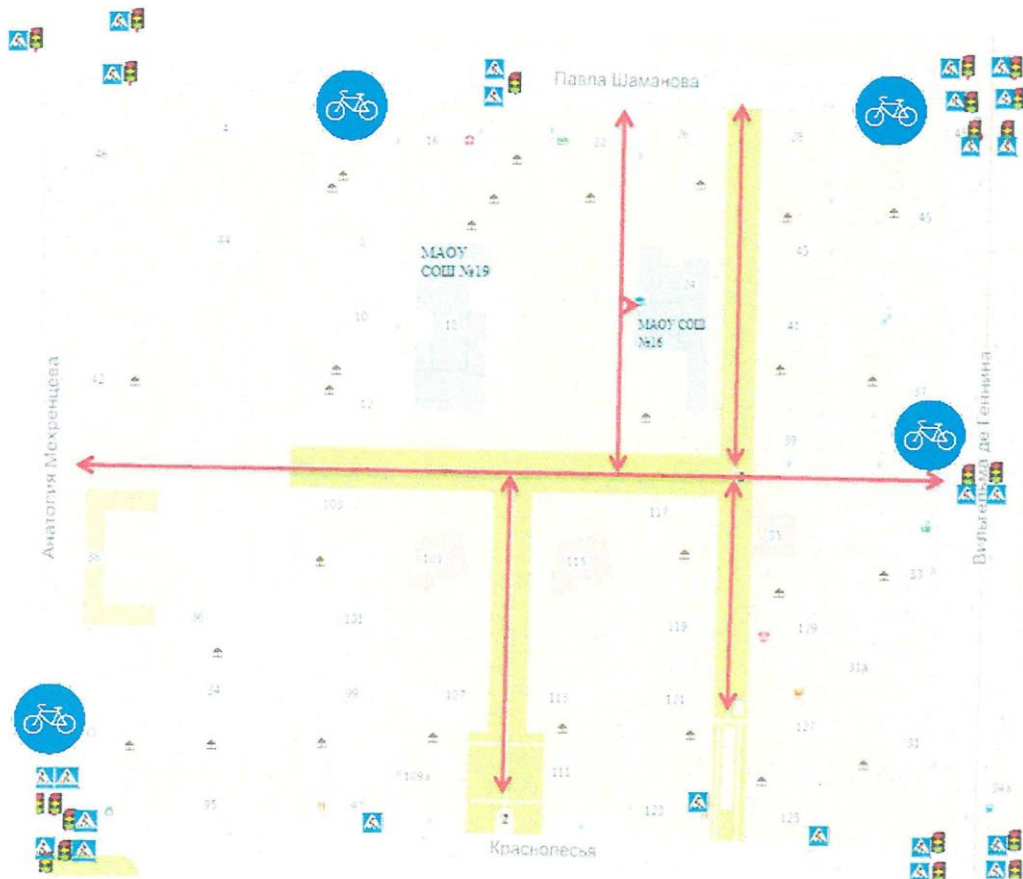

Количество учащихся 2322 человека

Наличие уголка по БДД имеется

Наличие класса по БДД имеется, в библиотеке

Наличие автогородка (площадки) по
БД нет

Наличие автобуса в ОУ нет

Время занятий в образовательном учреждении:

1-ая смена: 8.00 – 13.50

2-ая смена: 14.00 – 19.45

Внеклассные занятия: 20.00 – 22.00

1. Район расположения МАОУ СОШ №16, пути движения транспортных средств и детей (обучающихся, воспитанников)

Жилая застройка

Тротуар

Проезжая часть, движение транспортных средств

Движение детей (учеников) в (из) образовательного учреждения